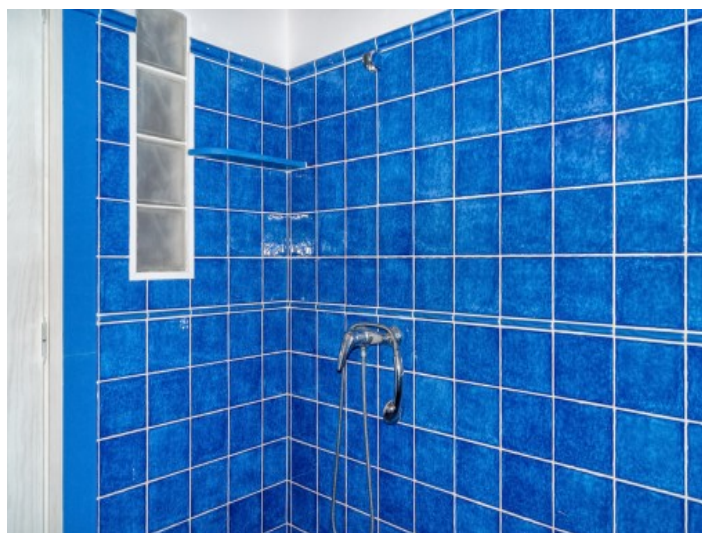

Casa a punto para entrar a vivir con sala-recibidor y cuarto de baño, escalera con barandilla, en el resto de la planta baja dispone también de una entrada al subterráneo de unos 6 metros cuadrados. En la primera planta encontramos una bonita cocina acogedora con un pequeño lavadero.

En segunda planta dispone de un dormitorio individual, un dormitorio doble y un cuarto de baño.

En la tercera planta hay un tercer dormitorio doble muy espacioso con vigas vistas de madera, con acceso mediante escaleras hacia una terraza con estupendas vistas al casco antiguo y a la preciosa catedral del pueblo. Las plantas se dividen en rellanos con escalones fáciles de subir.

Ciudadella
Referencia 100164

Precioso baño con pared de mosaico

Uno de 3 dormitorios luminosos

El segundo baño

Baño impresionante con baldosas azules

Una escalera lleva a la azotea

Azotea fantástica

Toda la información como mejor se puede saber, salvo por error durante el periodo de venta. Sirva este documento como un informe previo, las bases legales solo serán válidas a través de un contrato de compra acordado ante Notario.